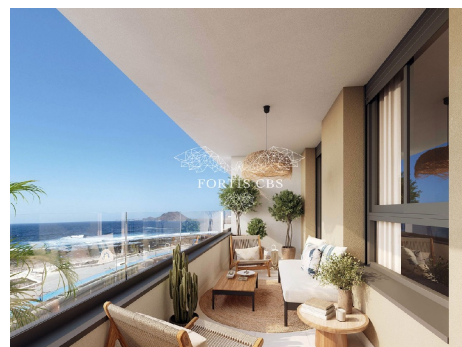

Increíble nueva construcción de apartamentos frente al mar en Corralejo, Fuerteventura.

Referencia: 1008

Localidad: Corralejo

Complejo: Aqua 360

Tipo: Apartamento

Situación: A la venta

Precio: €196,000

Clase de Eficiencia Energética: Pendiente

Increíble nueva construcción de apartamentos frente al mar en Corralejo, Fuerteventura.