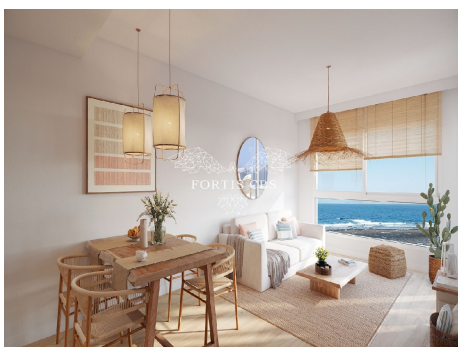

Increíble nueva construcción de apartamentos frente al mar en Corralejo, Fuerteventura.

Referencia: 1008

Localidad: Corralejo

Complejo: Aqua 360

Tipo: Apartamento

Situación: A la venta

Precio: €196,000

Clase de Eficiencia Energética: Pendiente