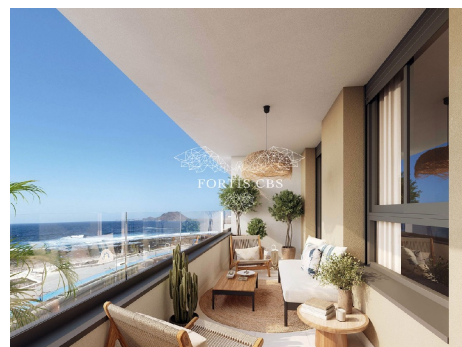

## Incredibile nuova costruzione di appartamenti fronte mare a Corralejo, Fuerteventura

**Riferimento:** 1008

**Località:** Corralejo

**Complesso:** Aqua 360

**Tipo:** Appartamento

**Stato:** Vendita

**Prezzo:** €196,000