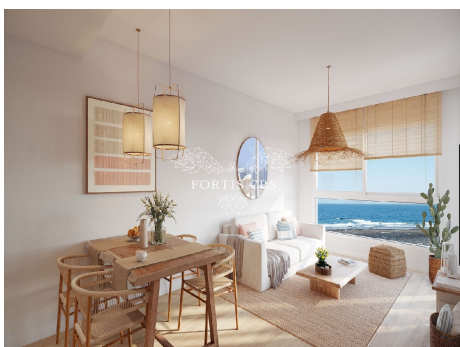

## Incredibile nuova costruzione di appartamenti fronte mare a Corralejo, Fuerteventura

**Riferimento:** 1008

**Località:** Corralejo

**Complesso:** Aqua 360

**Tipo:** Appartamento

**Stato:** Vendita

**Prezzo:** €196,000

**Classe di efficienza energetica:** In attesa

• **Camere:** 1

• **Bagni:** 1

- **Comunità:** Piscina bimbo, Giardino in comune, Palestra in comune, Piscina in comune, Edificio chiuso, Ascensore
- **Decor:** Costruzione alta, Cucina completamente arredata, Stile moderno, Fabbriato nuovo
- **Esterno:** Garage
- **Posizione:** Sulla spiaggia, Strada accessibile, In Vicinanza ai Comfort, Zona silenziosa
- **Camere:** Sgabuzzino
- **Viste:** Spiaggia, Costiera, Giardino, Montagne, Panoramico, Vista sul Lago parziale, Piscina, Mare, Città
- **Addizionale:** Impianto Climatico, Entrata automatica, Citofono, Termosifone