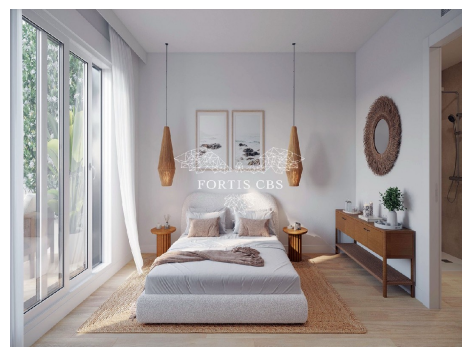

Increíble nueva construcción de apartamentos en primera línea de playa en Corralejo, Fuerteventura.

Referencia: 1009

Localidad: Corralejo

Complejo: Aqua 360

Tipo: Apartamento

Situación: A la venta

Precio: €281,000