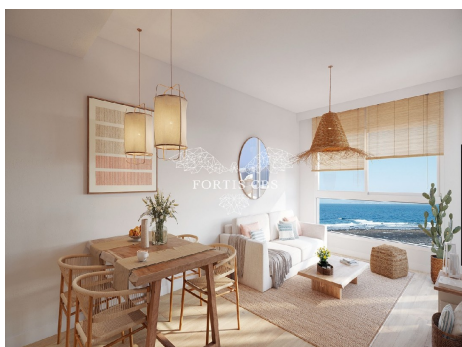

Increíble nueva construcción de apartamentos en primera línea de playa en Corralejo, Fuerteventura.

Referencia: 1009

Localidad: Corralejo

Complejo: Aqua 360

Tipo: Apartamento

Situación: A la venta

Precio: €281,000