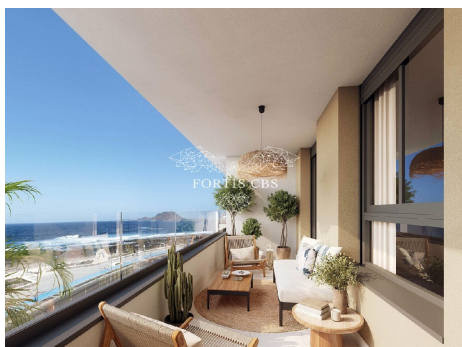

Increíble nueva construcción de apartamentos en primera línea de playa en Corralejo, Fuerteventura.

Referencia: 1009

Localidad: Corralejo

Complejo: Aqua 360

Tipo: Apartamento

Situación: A la venta

Precio: €281,000