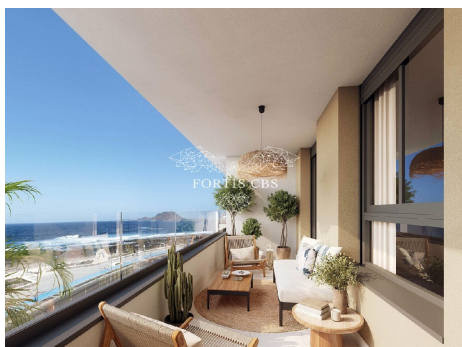

Incredibile nuova costruzione di appartamenti fronte mare a Corralejo, Fuerteventura

Riferimento: 1009

Località: Corralejo

Complesso: Aqua 360

Tipo: Appartamento

Stato: Vendita

Prezzo: €281,000

Classe di efficienza energetica: In attesa

• **Camere:** 2

• **Bagni:** 2

- **Comunità:** Piscina bimbo, Giardino in comune, Palestra in comune, Piscina in comune, Edificio chiuso, Ascensore
- **Decor:** Costruzione alta, Stile moderno
- **Posizione:** Sulla spiaggia, Strada accessibile, In Vicinanza ai Comfort, Zona silenziosa
- **Camere:** Sgabuzzino
- **Viste:** Spiaggia, Costiera, Giardino, Montagne, Panoramico, Vista sul Lago parziale, Piscina, Mare, Città
- **Addizionale:** Impianto Climatico, Entrata automatica, Citofono

Incredibile nuova costruzione di appartamenti fronte mare a Corralejo, Fuerteventura