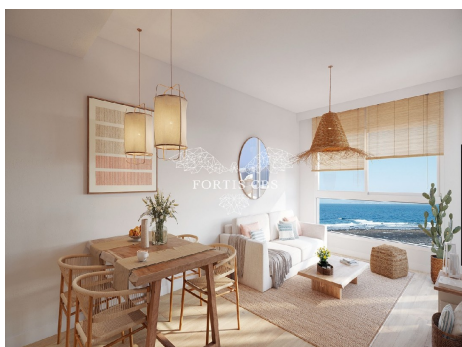

Incredibile nuova costruzione di appartamenti fronte mare a Corralejo, Fuerteventura

Riferimento: 1009

Località: Corralejo

Complesso: Aqua 360

Tipo: Appartamento

Stato: Vendita

Prezzo: €281,000

Classe di efficienza energetica: In attesa

• **Camere:** 2

• **Bagni:** 2

- **Comunità:** Piscina bimbo, Giardino in comune, Palestra in comune, Piscina in comune, Edificio chiuso, Ascensore
- **Decor:** Costruzione alta, Stile moderno
- **Posizione:** Sulla spiaggia, Strada accessibile, In Vicinanza ai Comfort, Zona silenziosa
- **Camere:** Sgabuzzino
- **Viste:** Spiaggia, Costiera, Giardino, Montagne, Panoramico, Vista sul Lago parziale, Piscina, Mare, Città
- **Addizionale:** Impianto Climatico, Entrata automatica, Citofono