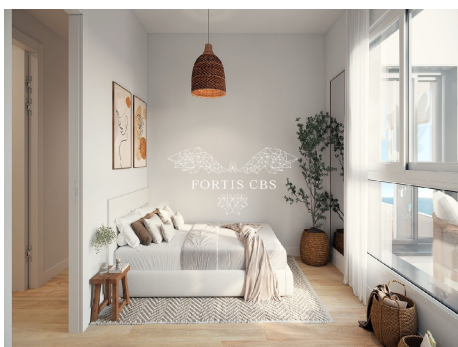

Incredibile nuova costruzione di appartamenti fronte mare a Corralejo, Fuerteventura

Riferimento: 1009

Località: Corralejo

Complesso: Aqua 360

Tipo: Appartamento

Stato: Vendita

Prezzo: €281,000

Classe di efficienza energetica: In attesa

• **Camere:** 2

• **Bagni:** 2

- **Comunità:** Piscina bimbo, Giardino in comune, Palestra in comune, Piscina in comune, Edificio chiuso, Ascensore
- **Decor:** Costruzione alta, Stile moderno
- **Posizione:** Sulla spiaggia, Strada accessibile, In Vicinanza ai Comfort, Zona silenziosa
- **Camere:** Sgabuzzino
- **Viste:** Spiaggia, Costiera, Giardino, Montagne, Panoramico, Vista sul Lago parziale, Piscina, Mare, Città
- **Addizionale:** Impianto Climatico, Entrata automatica, Citofono