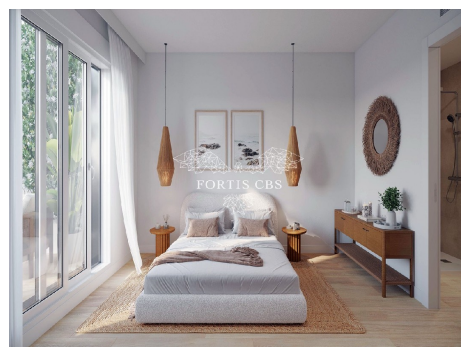

Incredibile nuova costruzione di appartamenti fronte mare a Corralejo, Fuerteventura

Riferimento: 1009

Località: Corralejo

Complesso: Aqua 360

Tipo: Appartamento

Stato: Vendita

Prezzo: €281,000

Classe di efficienza energetica: In attesa

• **Camere:** 2

• **Bagni:** 2

- **Comunità:** Piscina bimbo, Giardino in comune, Palestra in comune, Piscina in comune, Edificio chiuso, Ascensore
- **Decor:** Costruzione alta, Stile moderno
- **Posizione:** Sulla spiaggia, Strada accessibile, In Vicinanza ai Comfort, Zona silenziosa
- **Camere:** Sgabuzzino
- **Viste:** Spiaggia, Costiera, Giardino, Montagne, Panoramico, Vista sul Lago parziale, Piscina, Mare, Città
- **Addizionale:** Impianto Climatico, Entrata automatica, Citofono