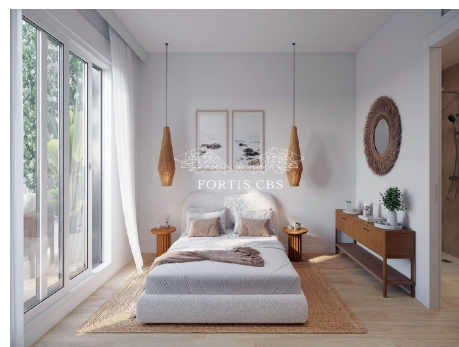

Incroyable nouvelle construction d'appartements en bord de mer à Corralejo, Fuerteventura

Référence: 1010
Localité: Corralejo
Complexe: Aqua 360
Type: Appartement
Statut: A Vendre
Prix: €406,000

Classe d'efficacité énergétique: En attente