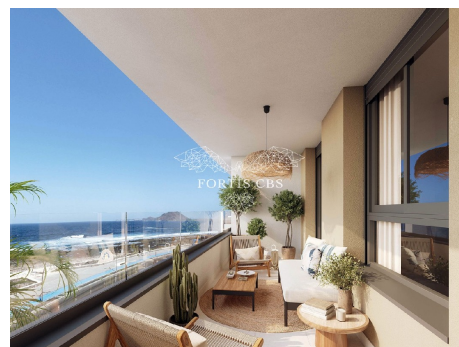

Incroyable nouvelle construction d'appartements en bord de mer à Corralejo, Fuerteventura

Référence: 1010
Localité: Corralejo
Complexe: Aqua 360
Type: Appartement
Statut: A Vendre
Prix: €406,000

Classe d'efficacité énergétique: En attente

- **Lits:** 2
- **Bains:** 1

- **Communauté:** Piscine d'Enfants, Jardin Commun, Salle de Sport Commune, Piscine Commune, Complexe Fermé, Ascenseur
- **Décor:** Construit avec un Haut Standing, Style Contemporain
- **Emplacement:** Front de Plage, Facilement accessible par la route, Proximité de Toutes Facilités, Lieu Calme
- **Chambres:** Débarras
- **Vues:** Plage, Côtière, Jardin, Montagnes, Panoramique, Vue mer partielle, Piscine, Mer, Ville
- **Supplémentaire:** Climatisation, Entrée Automatique, Interphone, Chauffage

Incroyable nouvelle construction d'appartements en bord de mer à Corralejo, Fuerteventura