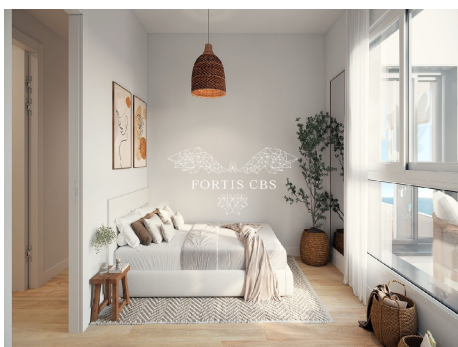

Incroyable nouvelle construction d'appartements en bord de mer à Corralejo, Fuerteventura

Référence: 1010
Localité: Corralejo
Complexe: Aqua 360
Type: Appartement
Statut: A Vendre
Prix: €406,000

Classe d'efficacité énergétique: En attente