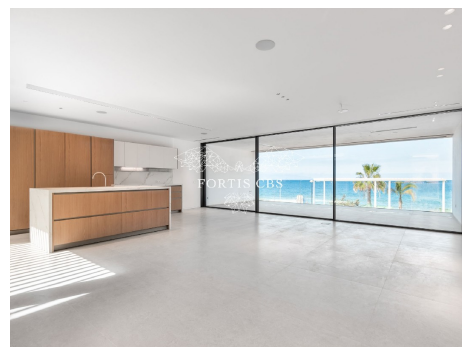

Increíble villa de ensueño frente al mar con una piscina fantástica.

Referencia: 8683C
Localidad: Palm Mar
Complejo: Infinity Seafront Residences
Tipo: Casa (Villa)
Situación: A la venta
Precio: Precio a petición
Clase de Eficiencia Energética: Pendiente

- **Dormitorios:** 5
- **Baños:** 4
- **Interno (m2):** 494 m²
- **Terraza (m2):** 147 m²
- **Nivel del suelo:** 4

- **Decoración:** Buena Calidad de Construcción, Cocina Completamente Equipada, En perfecto estado, Accesorios de Lujo, Estilo Moderno, Vivienda Amplia, Decoración con estilo, Decorado elegantemente
- **Exterior:** Piscina Privada, Terraza Privada
- **Localidad:** Acceso a la Playa, En Primera Línea de Playa, Cerca del Golf, Cerca de entretenimiento, Cerca de Transporte, Urbanización Popular, Zona de Prestigio, Zona Tranquila, Zona Residencial, Muy cerca de la playa, Muy cerca de restaurantes, Muy cerca de comercios, Muy cerca del centro
- **Habitaciones:** Salón / Comedor
- **Vistas:** Playa, Costa, Montaña, Panorámica , Mar

Increíble villa de ensueño frente al mar con una piscina fantástica.