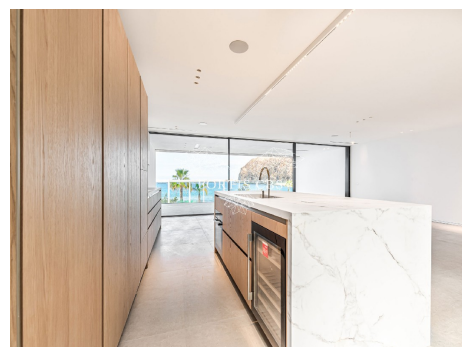

Increíble villa de ensueño frente al mar con una piscina fantástica.

Referencia: 8683C
Localidad: Palm Mar
Complejo: Infinity Seafront Residences
Tipo: Casa (Villa)
Situación: A la venta
Precio: Precio a petición
Clase de Eficiencia Energética: Pendiente

- **Dormitorios:** 5
- **Baños:** 4
- **Interno (m2):** 494 m²
- **Terraza (m2):** 147 m²
- **Nivel del suelo:** 4

- **Decoración:** Buena Calidad de Construcción, Cocina Completamente Equipada, En perfecto estado, Accesorios de Lujo, Estilo Moderno, Vivienda Amplia, Decoración con estilo, Decorado elegantemente
- **Exterior:** Piscina Privada, Terraza Privada
- **Localidad:** Acceso a la Playa, En Primera Línea de Playa, Cerca del Golf, Cerca de entretenimiento, Cerca de Transporte, Urbanización Popular, Zona de Prestigio, Zona Tranquila, Zona Residencial, Muy cerca de la playa, Muy cerca de restaurantes, Muy cerca de comercios, Muy cerca del centro
- **Habitaciones:** Salón / Comedor
- **Vistas:** Playa, Costa, Montaña, Panorámica , Mar