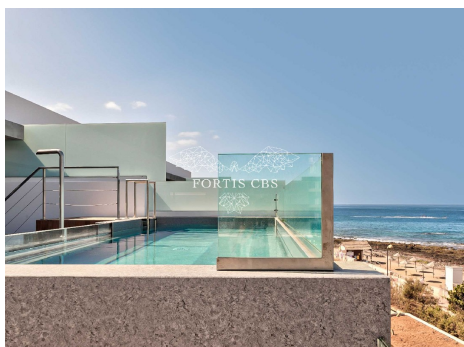

Increíble villa de ensueño frente al mar con una piscina fantástica.

Referencia: 8683C
Localidad: Palm Mar
Complejo: Infinity Seafront Residences
Tipo: Casa (Villa)
Situación: A la venta
Precio: Precio a petición
Clase de Eficiencia Energética: Pendiente

- **Dormitorios:** 5
- **Baños:** 4
- **Interno (m2):** 494 m²
- **Terraza (m2):** 147 m²
- **Nivel del suelo:** 4

- **Decoración:** Buena Calidad de Construcción, Cocina Completamente Equipada, En perfecto estado, Accesorios de Lujo, Estilo Moderno, Vivienda Amplia, Decoración con estilo, Decorado elegantemente
- **Exterior:** Piscina Privada, Terraza Privada
- **Localidad:** Acceso a la Playa, En Primera Línea de Playa, Cerca del Golf, Cerca de entretenimiento, Cerca de Transporte, Urbanización Popular, Zona de Prestigio, Zona Tranquila, Zona Residencial, Muy cerca de la playa, Muy cerca de restaurantes, Muy cerca de comercios, Muy cerca del centro
- **Habitaciones:** Salón / Comedor
- **Vistas:** Playa, Costa, Montaña, Panorámica , Mar

Increíble villa de ensueño frente al mar con una piscina fantástica.