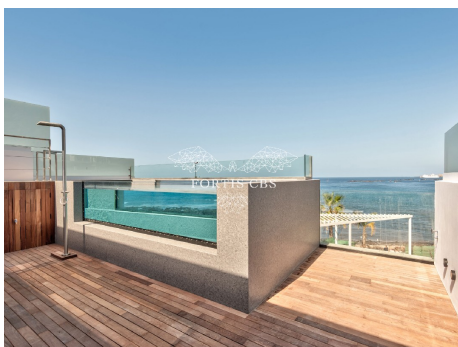

Increíble villa de ensueño frente al mar con una piscina fantástica.

Referencia: 8683C
Localidad: Palm Mar
Complejo: Infinity Seafront Residences
Tipo: Casa (Villa)
Situación: A la venta
Precio: Precio a petición
Clase de Eficiencia Energética: Pendiente

- **Dormitorios:** 5
- **Baños:** 4
- **Interno (m2):** 494 m²
- **Terraza (m2):** 147 m²
- **Nivel del suelo:** 4

- **Decoración:** Buena Calidad de Construcción, Cocina Completamente Equipada, En perfecto estado, Accesorios de Lujo, Estilo Moderno, Vivienda Amplia, Decoración con estilo, Decorado elegantemente
- **Exterior:** Piscina Privada, Terraza Privada
- **Localidad:** Acceso a la Playa, En Primera Línea de Playa, Cerca del Golf, Cerca de entretenimiento, Cerca de Transporte, Urbanización Popular, Zona de Prestigio, Zona Tranquila, Zona Residencial, Muy cerca de la playa, Muy cerca de restaurantes, Muy cerca de comercios, Muy cerca del centro
- **Habitaciones:** Salón / Comedor
- **Vistas:** Playa, Costa, Montaña, Panorámica , Mar

Increíble villa de ensueño frente al mar con una piscina fantástica.