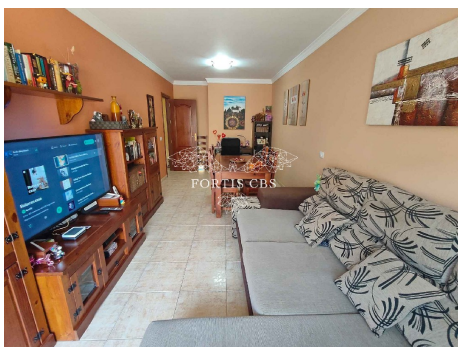

## Precioso apartamento de dos habitaciones situado en Costa Adeje.

**Referencia:** 8931

**Localidad:** Fañabé

**Complejo:** Edificio El Veril

**Tipo:** Apartamento

**Situación:** A la venta

**Precio:** €340,000

# Precioso apartamento de dos habitaciones situado en Costa Adeje.