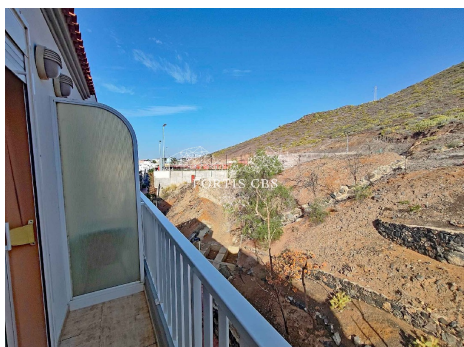

## Precioso apartamento de dos habitaciones situado en Costa Adeje.

**Referencia:** 8931

**Localidad:** Fañabé

**Complejo:** Edificio El Veril

**Tipo:** Apartamento

**Situación:** A la venta

**Precio:** €340,000

**Clase de Eficiencia Energética:** Pendiente

- **Dormitorios:** 2
- **Baños:** 1
- **Interno (m2):** 81 m<sup>2</sup>
- **Nivel del suelo:** 2

- **Comunidad:** Complejo Cerrado, Ascensor, Comunidad Bien Cuidada
- **Decoración:** Cocina Completamente Equipada, En buenas condiciones, Armarios Empotrados, Completamente Amueblado, Vivienda Amplia
- **Exterior:** Balcón
- **Localidad:** Cerca del Golf, Cerca de Colegios, Cerca de Pista de Tenis, Cerca de entretenimiento, Zona Residencial, Muy cerca de comercios, Muy cerca del centro
- **Habitaciones:** Comedor, Trastero, Lavadero
- **Vistas:** Montaña
- **Adicional:** Microondas, Horno

# Precioso apartamento de dos habitaciones situado en Costa Adeje.