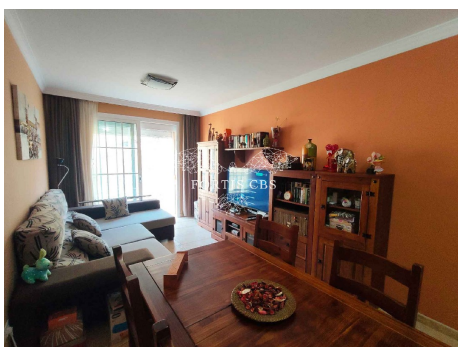

## Precioso apartamento de dos habitaciones situado en Costa Adeje.

**Referencia:** 8931

**Localidad:** Fañabé

**Complejo:** Edificio El Veril

**Tipo:** Apartamento

**Situación:** A la venta

**Precio:** €340,000

# Precioso apartamento de dos habitaciones situado en Costa Adeje.