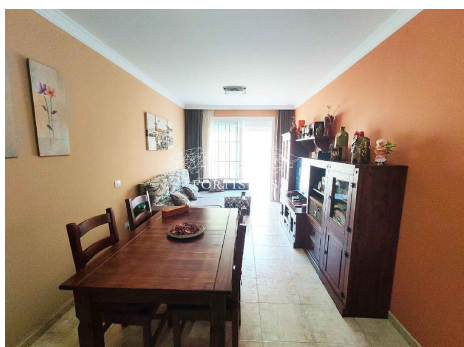

## Precioso apartamento de dos habitaciones situado en Costa Adeje.

**Referencia:** 8931

**Localidad:** Fañabé

**Complejo:** Edificio El Veril

**Tipo:** Apartamento

**Situación:** A la venta

**Precio:** €340,000