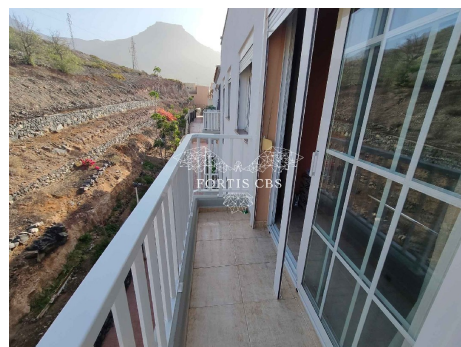

## Precioso apartamento de dos habitaciones situado en Costa Adeje.

**Referencia:** 8931

**Localidad:** Fañabé

**Complejo:** Edificio El Veril

**Tipo:** Apartamento

**Situación:** A la venta

**Precio:** €340,000

**Clase de Eficiencia Energética:** Pendiente

- **Dormitorios:** 2
- **Baños:** 1
- **Interno (m2):** 81 m<sup>2</sup>
- **Nivel del suelo:** 2

- **Comunidad:** Complejo Cerrado, Ascensor, Comunidad Bien Cuidada
- **Decoración:** Cocina Completamente Equipada, En buenas condiciones, Armarios Empotrados, Completamente Amueblado, Vivienda Amplia
- **Exterior:** Balcón
- **Localidad:** Cerca del Golf, Cerca de Colegios, Cerca de Pista de Tenis, Cerca de entretenimiento, Zona Residencial, Muy cerca de comercios, Muy cerca del centro
- **Habitaciones:** Comedor, Trastero, Lavadero
- **Vistas:** Montaña
- **Adicional:** Microondas, Horno

# Precioso apartamento de dos habitaciones situado en Costa Adeje.