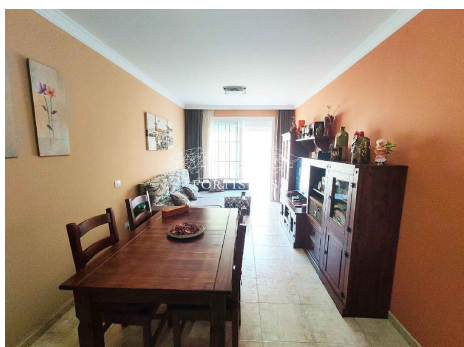

Charmant appartement de deux chambres situé à Costa Adeje

Référence: 8931

Localité: Fañabé

Complexe: Edificio El Veril

Type: Appartement

Statut: A Vendre

Prix: €340,000

Classe d'efficacité énergétique: En attente