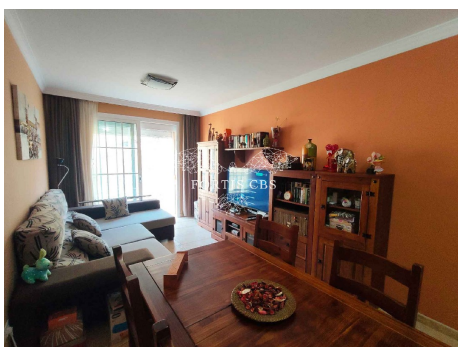

Charmant appartement de deux chambres situé à Costa Adeje

Référence: 8931

Localité: Fañabé

Complexe: Edificio El Veril

Type: Appartement

Statut: A Vendre

Prix: €340,000

Classe d'efficacité énergétique: En attente

- **Lits:** 2
- **Bains:** 1
- **Interne (m2):** 81 M²
- **Niveau du sol:** 2

- **Communauté:** Complexe Fermé, Ascenseur, Complexe Bien Entretenu
- **Décor:** Cuisine Complètement Équipée, Bon État, Penderie, Complètement Meublé, Logement Spacieux
- **Extérieur:** Balcon
- **Emplacement:** Proximité de Golf, Proximité de Écoles, Proximité de Tennis, Proximité de Toutes Facilités, Endroit Résidentiel, Magasins Accessibles à Pied, Centre Villa Accessible à Pied
- **Chambres:** Salle à manger, Débarras, Buanderie
- **Vues:** Montagnes
- **Supplémentaire:** Micro-onde, Four