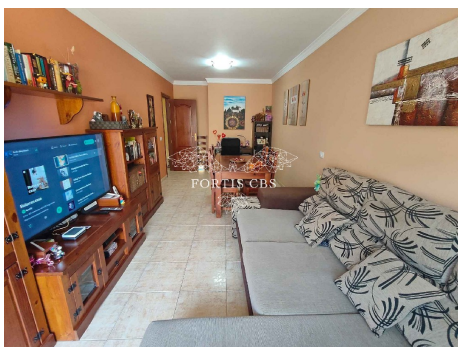

Charmant appartement de deux chambres situé à Costa Adeje

Référence: 8931

Localité: Fañabé

Complexe: Edificio El Veril

Type: Appartement

Statut: A Vendre

Prix: €340,000

Classe d'efficacité énergétique: En attente

Charmant appartement de deux chambres situé à Costa Adeje