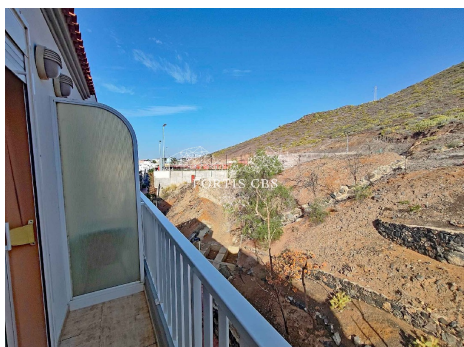

Charmant appartement de deux chambres situé à Costa Adeje

Référence: 8931

Localité: Fañabé

Complexe: Edificio El Veril

Type: Appartement

Statut: A Vendre

Prix: €340,000

Classe d'efficacité énergétique: En attente

- **Lits:** 2
- **Bains:** 1
- **Interne (m2):** 81 M²
- **Niveau du sol:** 2

- **Communauté:** Complexe Fermé, Ascenseur, Complexe Bien Entretenu
- **Décor:** Cuisine Complètement Équipée, Bon État, Penderie, Complètement Meublé, Logement Spacieux
- **Extérieur:** Balcon
- **Emplacement:** Proximité de Golf, Proximité de Écoles, Proximité de Tennis, Proximité de Toutes Facilités, Endroit Résidentiel, Magasins Accessibles à Pied, Centre Villa Accessible à Pied
- **Chambres:** Salle à manger, Débarras, Buanderie
- **Vues:** Montagnes
- **Supplémentaire:** Micro-onde, Four

Charmant appartement de deux chambres situé à Costa Adeje