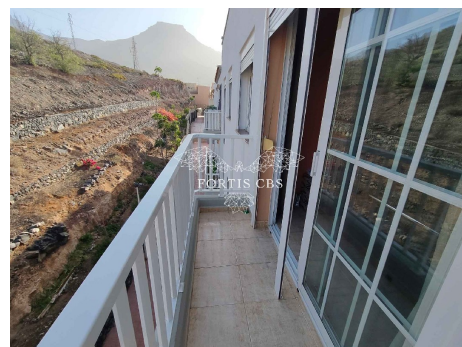

Charmant appartement de deux chambres situé à Costa Adeje

Référence: 8931

Localité: Fañabé

Complexe: Edificio El Veril

Type: Appartement

Statut: A Vendre

Prix: €340,000

Classe d'efficacité énergétique: En attente

- **Lits:** 2
- **Bains:** 1
- **Interne (m2):** 81 M²
- **Niveau du sol:** 2

- **Communauté:** Complexe Fermé, Ascenseur, Complexe Bien Entretenu
- **Décor:** Cuisine Complètement Équipée, Bon État, Penderie, Complètement Meublé, Logement Spacieux
- **Extérieur:** Balcon
- **Emplacement:** Proximité de Golf, Proximité de Écoles, Proximité de Tennis, Proximité de Toutes Facilités, Endroit Résidentiel, Magasins Accessibles à Pied, Centre Villa Accessible à Pied
- **Chambres:** Salle à manger, Débarras, Buanderie
- **Vues:** Montagnes
- **Supplémentaire:** Micro-onde, Four

Charmant appartement de deux chambres situé à Costa Adeje